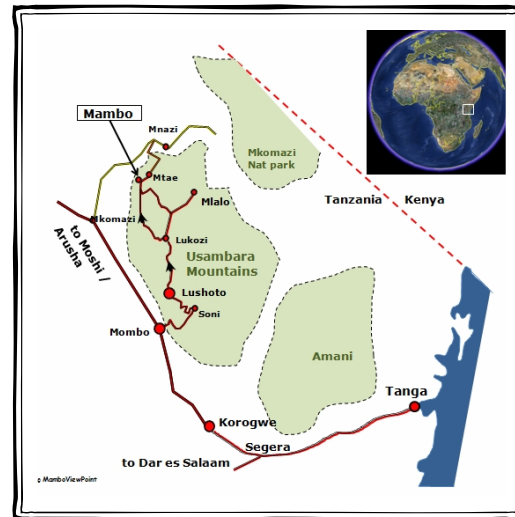

Duurzame ontwikkelingshulp

stichting