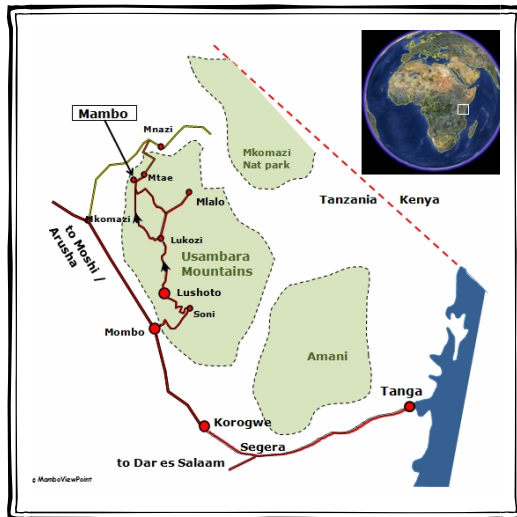

Duurzame ontwikkelingshulp

stichting