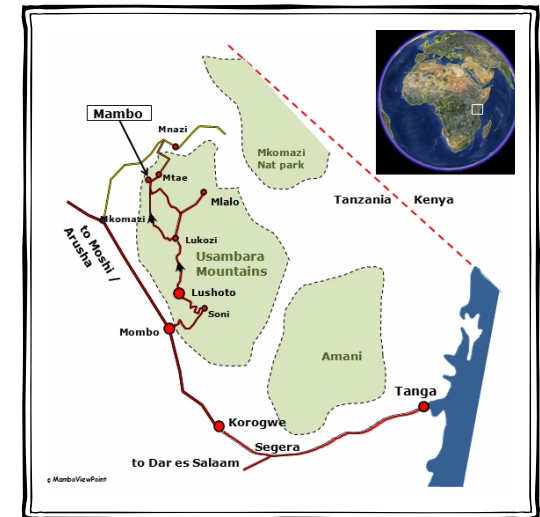

Duurzame ontwikkelingshulp